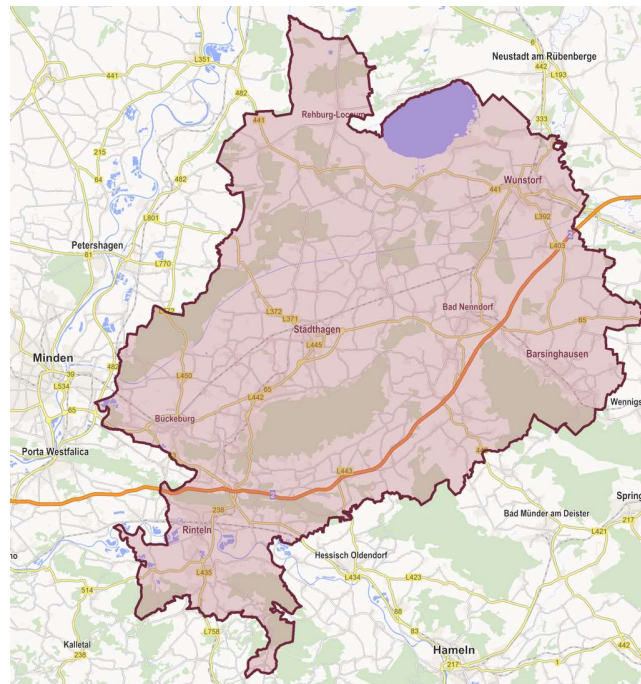

Zahlen & Fakten

Einwohner
243.645

Davon 65+
59.277

Fläche in qkm
1.002,45

Im Kreisgebiet hat der Dienstleistungssektor den größten Anteil am Bruttoinlandsprodukt. Daneben spielt, wegen der Landschaft und der historischen Bebauung, der Tourismus eine große Rolle.

Im Zukunftsatlas 2019 belegte der Landkreis Schaumburg Platz 266 von 401 Landkreisen, Kommunalverbänden und kreisfreien Städten in Deutschland. Er zählt damit zu den Regionen mit ausgeglichenem Chancen-Risiko Mix für die Zukunft.

Die Wirtschaftsförderung des Landkreises Schaumburg fördert, setzt neue Impulse und bietet Lösungen. Sie ist die zentrale Anlaufstelle für Unternehmen, von der Gründung über die Expansion bis zur Frage der Unternehmensnachfolge. Das Dienstleistungsspektrum der Wirtschaftsförderung des Landkreises Schaumburg ist dabei vielfältig.