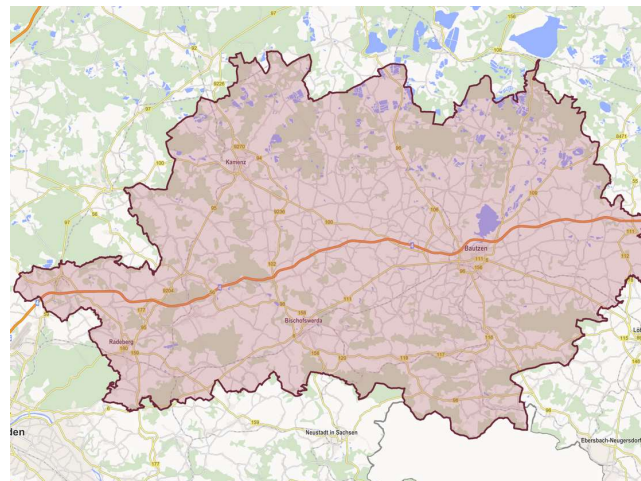

Zahlen & Fakten

Einwohner
224.853

Davon 65+
60.379

Fläche in qkm
1.511,21

In einer jährlich von der Sächsischen Staatskanzlei veröffentlichten Studie zur Wirtschaftsstärke der sächsischen Städte belegte Bautzen mehrfach den Spitzenplatz. Dabei werden verschiedene Wirtschaftsmerkmale, zum Beispiel Steueraufkommen und Anzahl sozialabgabenpflichtiger Arbeitsplätze, mit der Einwohnerzahl ins Verhältnis gesetzt.

Bautzen verdankt seine relative Wirtschaftskraft vor allem der traditionell sehr gemischten Branchenstruktur der lokalen Wirtschaft. Die strukturelle Vielfalt gründet sich auf Unternehmen, die zum großen Teil schon eine lange Tradition am Standort Bautzen haben. Dieser vielfältige Branchenmix verursacht eine relativ geringe Krisenanfälligkeit der lokalen Gesamtwirtschaft in Zeiten, wo einzelne Wirtschaftszweige stark unter Druck geraten.